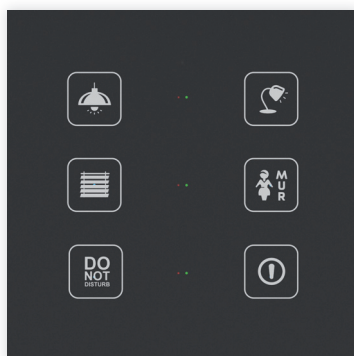

Controlează-ți gospodăria prin intermediul televizorului!

Monitorizare
de la distanță

Economii

Securitate

Panou de comandă de perete, din sticlă

Panourile de comandă cu touch montate pe perete sunt confecționate din sticlă în alb, cu variante fumurii, și îmbunătățesc aspectul estetic al interioarelor.

Unitate de comandă

Este echipată cu trei ecrane - pentru controlul temperaturii, pentru selecția culorii sursei de lumină RGB și pentru controlul a până la douăsprezece dispozitive sau scene.

Interfon Lara

Pot fi conectate până la 64 de unități de interfon LARA. Nou-integratele funcții ale interfonului video oferă sunet și imagine prin intermediul interfonului IP.

Controlul casei iNELS - Aplicații

Prin intermediul aplicației iHC, poți controla iluminarea, jaluzelele, încălzirea și camerele video, dar poți și porni televizorul, asculta muzică, controla aerul condiționat etc.

HOTEL

Primul panou de control pe care oaspeții chiar îl pot înțelege!

Versiunea GRMS a iNELS (Sistem de Gestiune a Camerelor de Oaspeți) îți permite nu doar controlul iluminării, aerului condiționat și accesului în cameră, dar și al muzicii și al televizorului. Toate acestea sunt conectate la panoul de control central, confecționat din plastic transparent sau materiale naturale precum lemnul, metalul, piatra sau sticla cu aspect elegant. Un serviciu standard pe care îl oferim este acela de customizare - o serie de simboluri care pot fi gravate cu laser pe panourile de plastic sau sticlă, conform cu specificațiile.