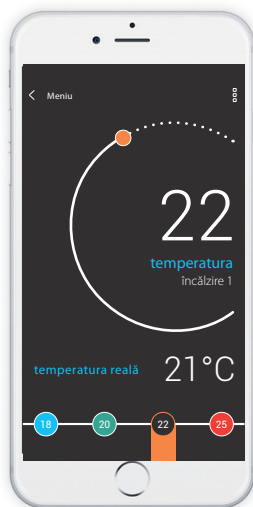

depistează intensitatea luminii și cu ajutorul căruia poate fi controlată intensitatea acesteia în încăpere, dar și un buton albastru care poate fi folosit pentru schimbarea orientării corpurilor de iluminat și un termostat, pentru reglarea temperaturii în cameră. O apăsare de buton poate fi însoțită de o vibrație sau de un sunet, iar semnalul care indică statusul dispozitivului este integrat în panoul de control cu ajutorul unor diode LED verzi sau roșii.

4 butoane

6 butoane

8 butoane

APARTAMENT

Instalație wireless existentă în apartament

Proprietarii apartamentelor deja existente și ai caselor în care instalația electrică există deja nu trebuie să se îngrijoreze. Avem pentru ei o versiune wireless a iNELS - RF Control. Așa cum sugerează și numele, ea funcționează, wireless, așa că nu este nevoie să instalezi sau să rearanjezi cabluri. Modificările structurale sunt minimale, și totul depinde de instalația electrică originală.