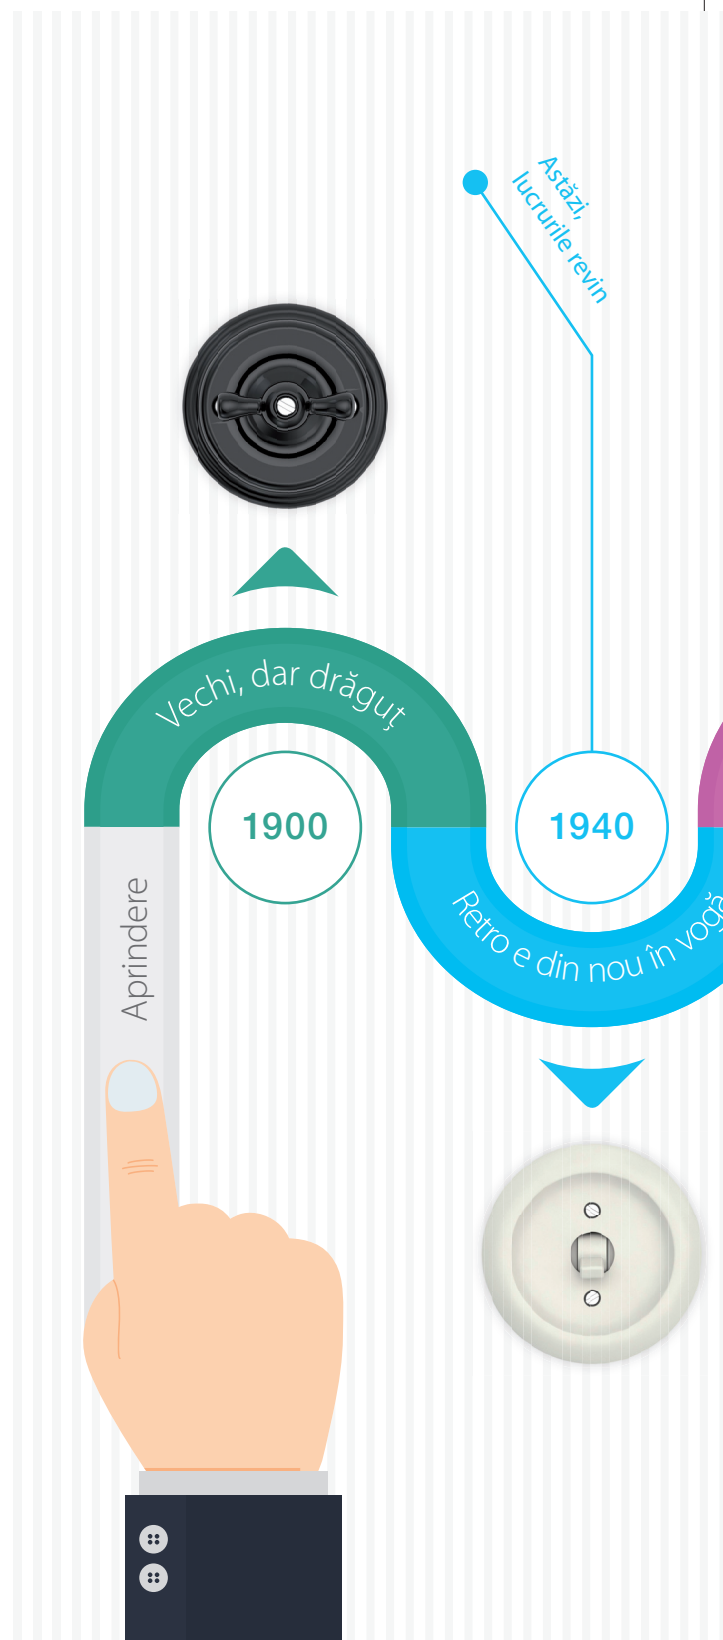

Evoluția Întrerupătoarelor

Întrerupătorul - așa cum îl știm azi - n-a suferit prea multe schimbări de la invenția lui, la sfârșitul secolului 19. Și astăzi el este folosit în toate formele lui. Dimensiunea lui a rămas aceeași, dar în casele inteligente, contactele electrice au fost înlocuite de butoane de voltaj mic, cu low upstroke. Contactele și apăsatul au fost înlocuite cu un pad capacitiv sau cu un display cu touch.

www.inels.ro