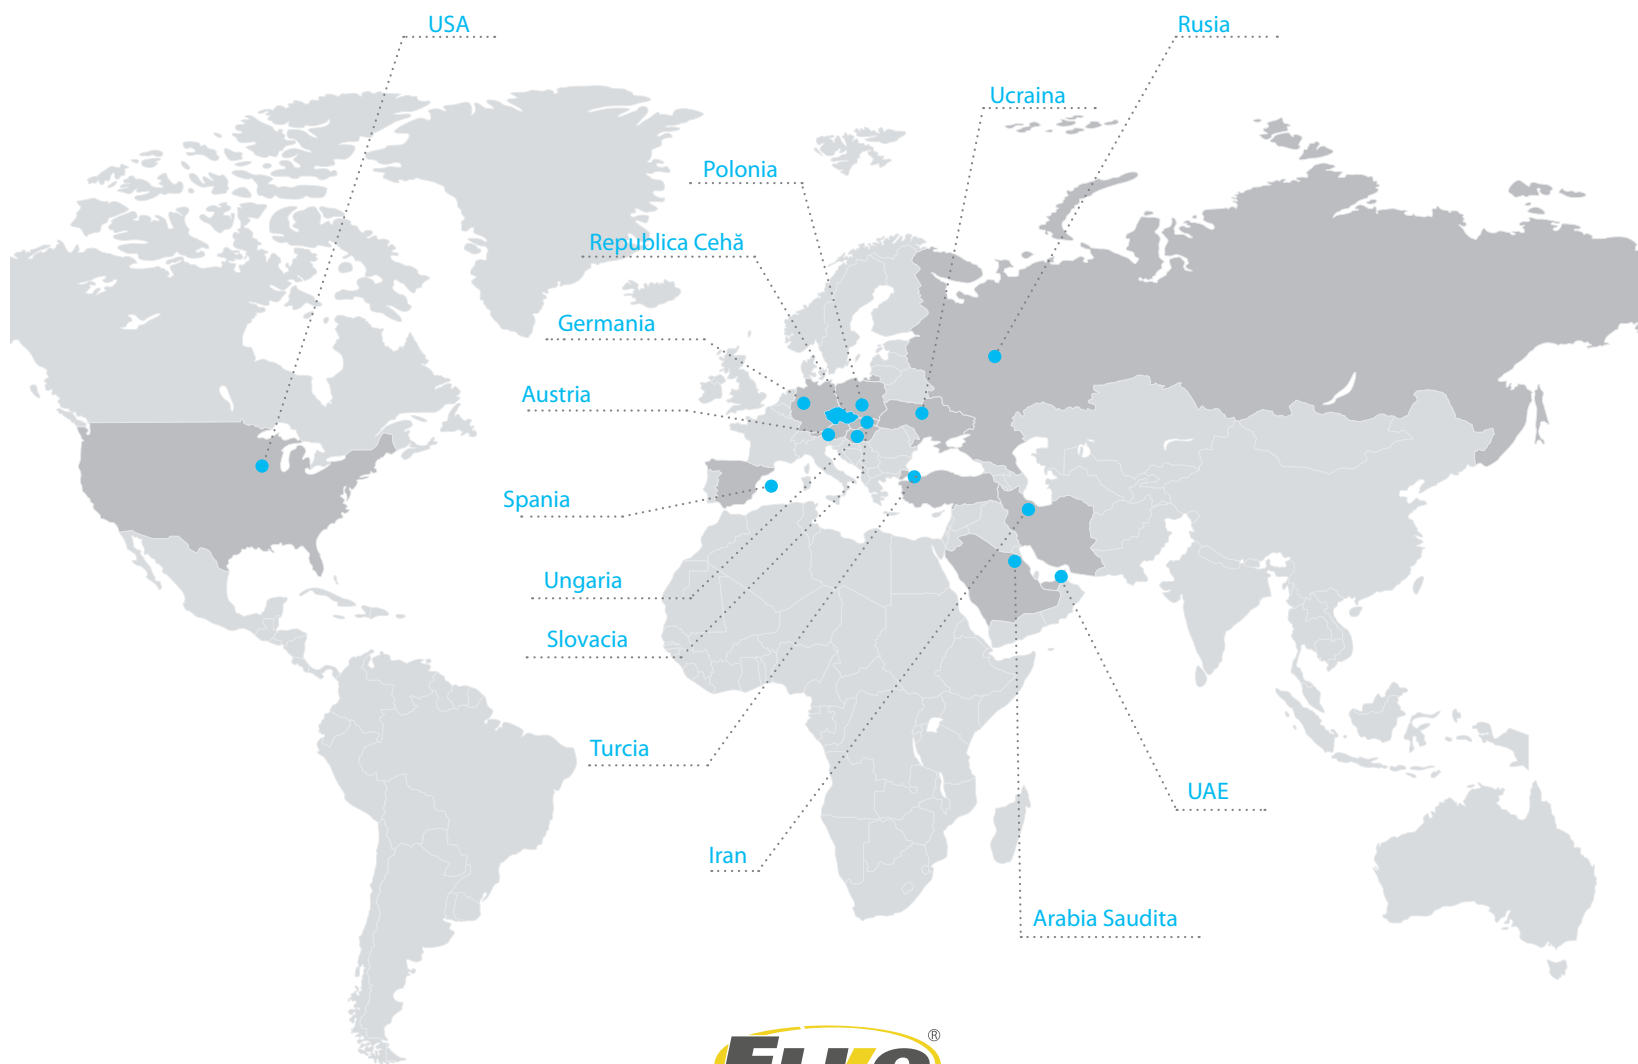

REPREZENTANȚE

locul 2
în Europa

13

REPREZENTANȚE
ÎN LUME

70

ȚĂRI ÎN CARE
EXPORTĂM

240

ANGAJAȚI

5 000

INSTALĂRI ÎN ES

12 000 000

PRODUSE CONFECȚIONATE

ELKO EP Holding

www.elkoep.com