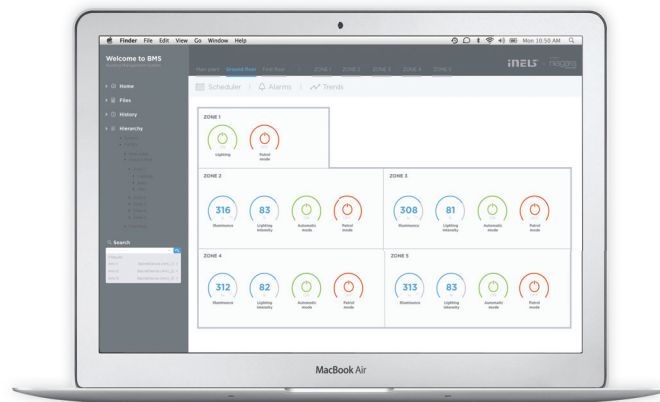

COMERCIAL

Utilizare eficientă a tehnologiilor și a energiei

iNELS este folosit din ce în ce mai mult în spații comerciale - magazine, birouri, restaurante, spitale, dar și clădiri istorice sau hale de producție. Deși el este cel mai des folosit pentru controlul iluminării și HVAC (Heating-Ventilation-Air-Conditioning), există proiecte iNELS care controlează sisteme de acces, controlul umbrei, sisteme de camere video de securitate sau distribuție audio-video.

Sistem de management al clădirii