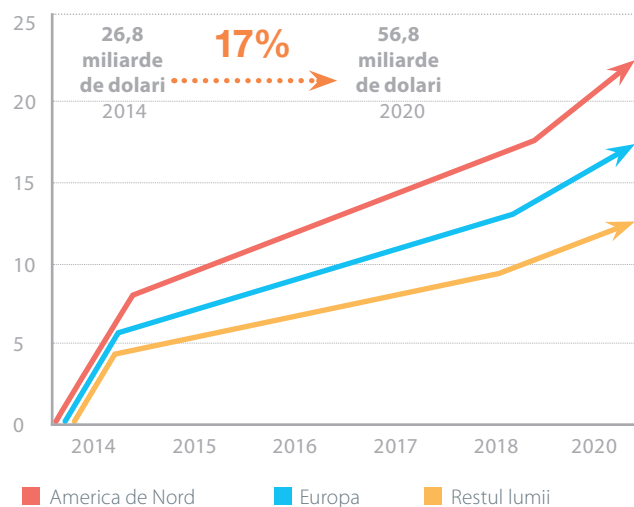

Utilizatorii casei inteligente

Fenomenul caselor inteligente s-a dezvoltat de-a lungul timpului la fel ca mașinile, computerele, telefoanele și electronicele în general. Acest lucru se poate observa în tehnologiile și materialele care sunt folosite pentru construcția caselor din zilele noastre. Această creștere va fi chiar mai dramatică pe măsură ce ne apropiem de anul 2020.

Miliarde de dolari