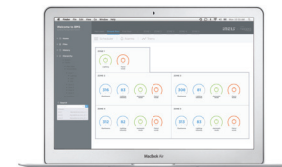

Alarmă

HVAC

Electrocasnice
de bucătărie

Stație meteo

Multimedia

Sisteme de acces

GRMS - sistem de gestiune
a camerei de oaspeți

BMS - Sistem de
management al clădirii

Ce pot controla?

În plus față de funcțiile de bază, în sistem pot fi programate funcții mult mai complexe. iNELS poate, spre exemplu, manevra jaluzelele în funcție de poziția soarelui sau poate schimba un status prin SMS. Fiecare senzor și cerere pot fi înregistrate în sistem, alături de acțiunea necesară.