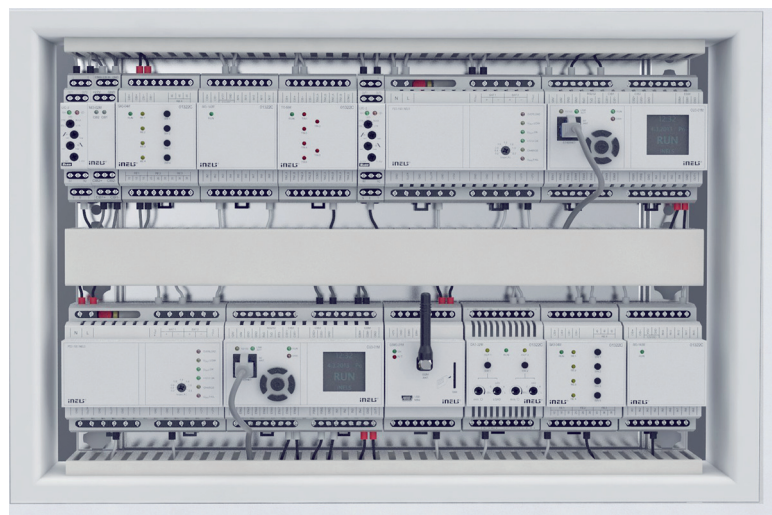

www.inels.ro

Soluții wireless

Instalațiile electrice wireless iNELS RF sunt potrivite în special pentru apartamente și case deja construite. Întrerupătoarele sunt încorporate direct în priză, lampă sau în dispozitivul electrocasnic. Pentru control, poți alege dintr-o gamă largă de dispozitive, de la alarme breloc de buzunar la întrerupătoare cu design modern. Pe toate acestea le poți controla confortabil printr-o aplicație de smart phone - indiferent că ești acasă sau nu. Funcțiile wireless iNELS includ controlul electrocasnicelor, creșterea sau scăderea intensității luminii, temporizatoare pentru jaluzele și controlul încălzirii.

Soluții BUS (cu fir)

Versiunea BUS a iNELS este dedicată caselor mari sau villelor în construcție, dar și spațiilor comerciale. La baza acestui sistem electronic inteligent stă un cablu de comunicare (bus), care conectează toți senzorii, întrerupătoarele și panourile din casă, și se oprește într-un panou central de comandă. Avantajul sistemului BUS stă nu doar în numărul mare de funcții pe care îl permite, ci și în opțiunea de a integra a unor dispozitive adiționale: camere video, electrocasnice de bucătărie, sisteme solare, sisteme fotovoltaice, sisteme de gestionare a energiei, și multe altele.