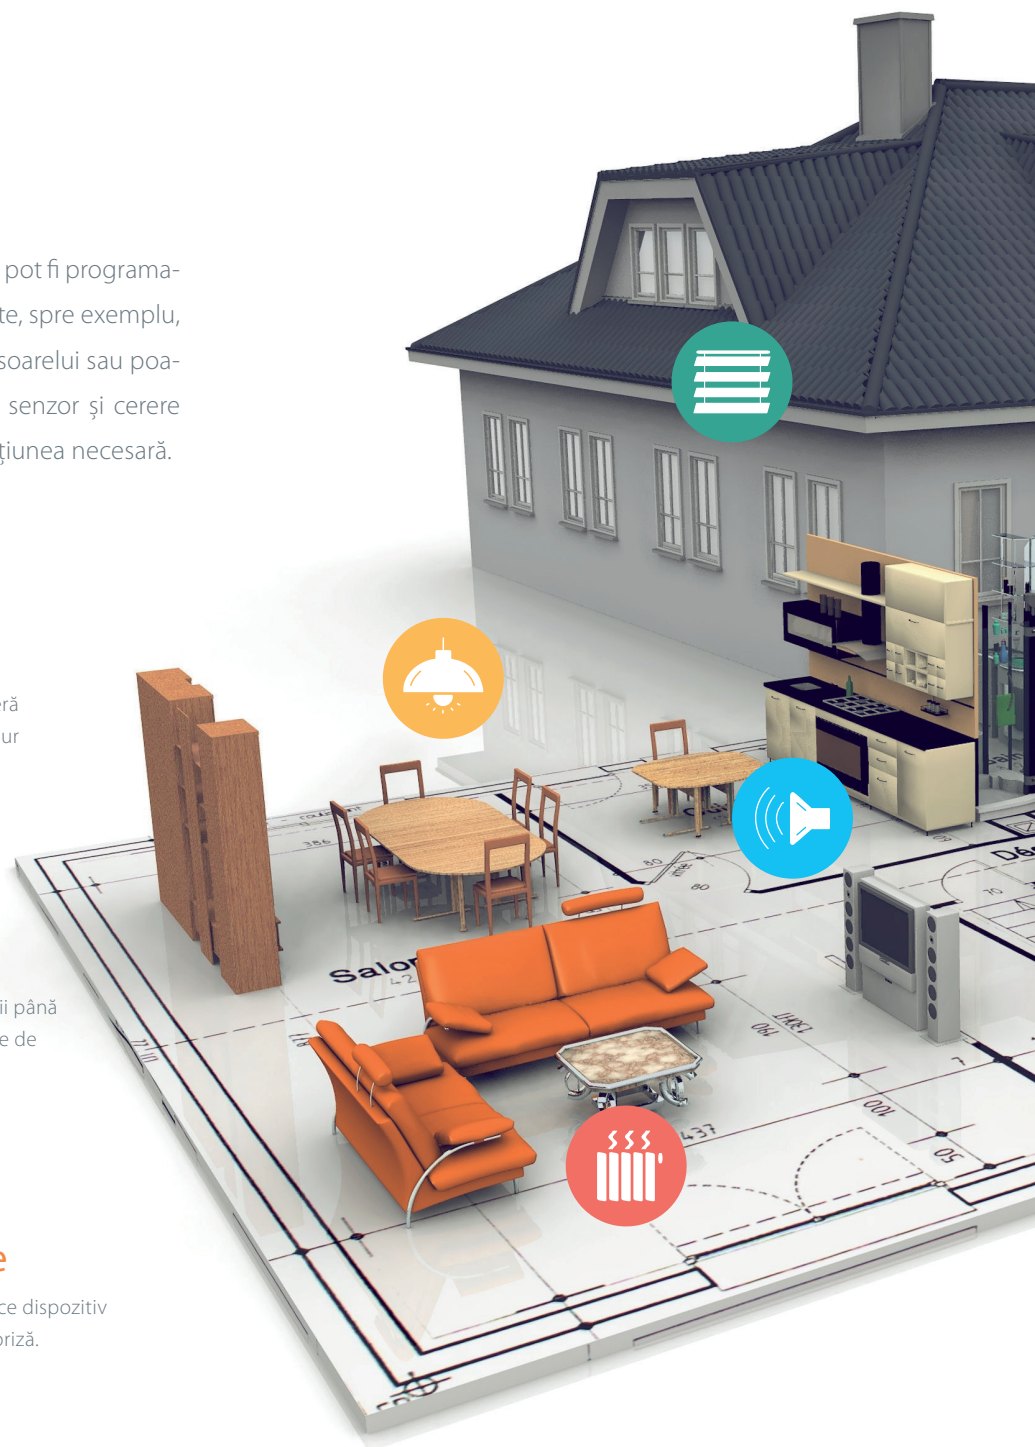

Întreprupătoare

Poți aprinde sau stinge orice dispozitiv electrocasnic conectat la priză.

Camere video

Sistemul are capacitatea de a conecta până la 30 de camere video - care pot fi urmărite în aplicații de tabletă sau smartphone, sau chiar direct pe televizor.

Jaluzele și obloane

Jaluzelele și obloanele pot fi controlate prin orice sistem de control, inclusiv prin aplicații.

Interfon

LARA și aplicația iNELS oferă membrilor familiei posibilitatea de a comunica mai ușor unii cu alții din camere diferite.

Stație meteo

Aceasta nu doar că oferă informații, dar le folosește pentru a controla și optimiza funcțiile casei.

Multimedia

Poți asculta muzică din orice punct în orice punct al casei.

Management energetic