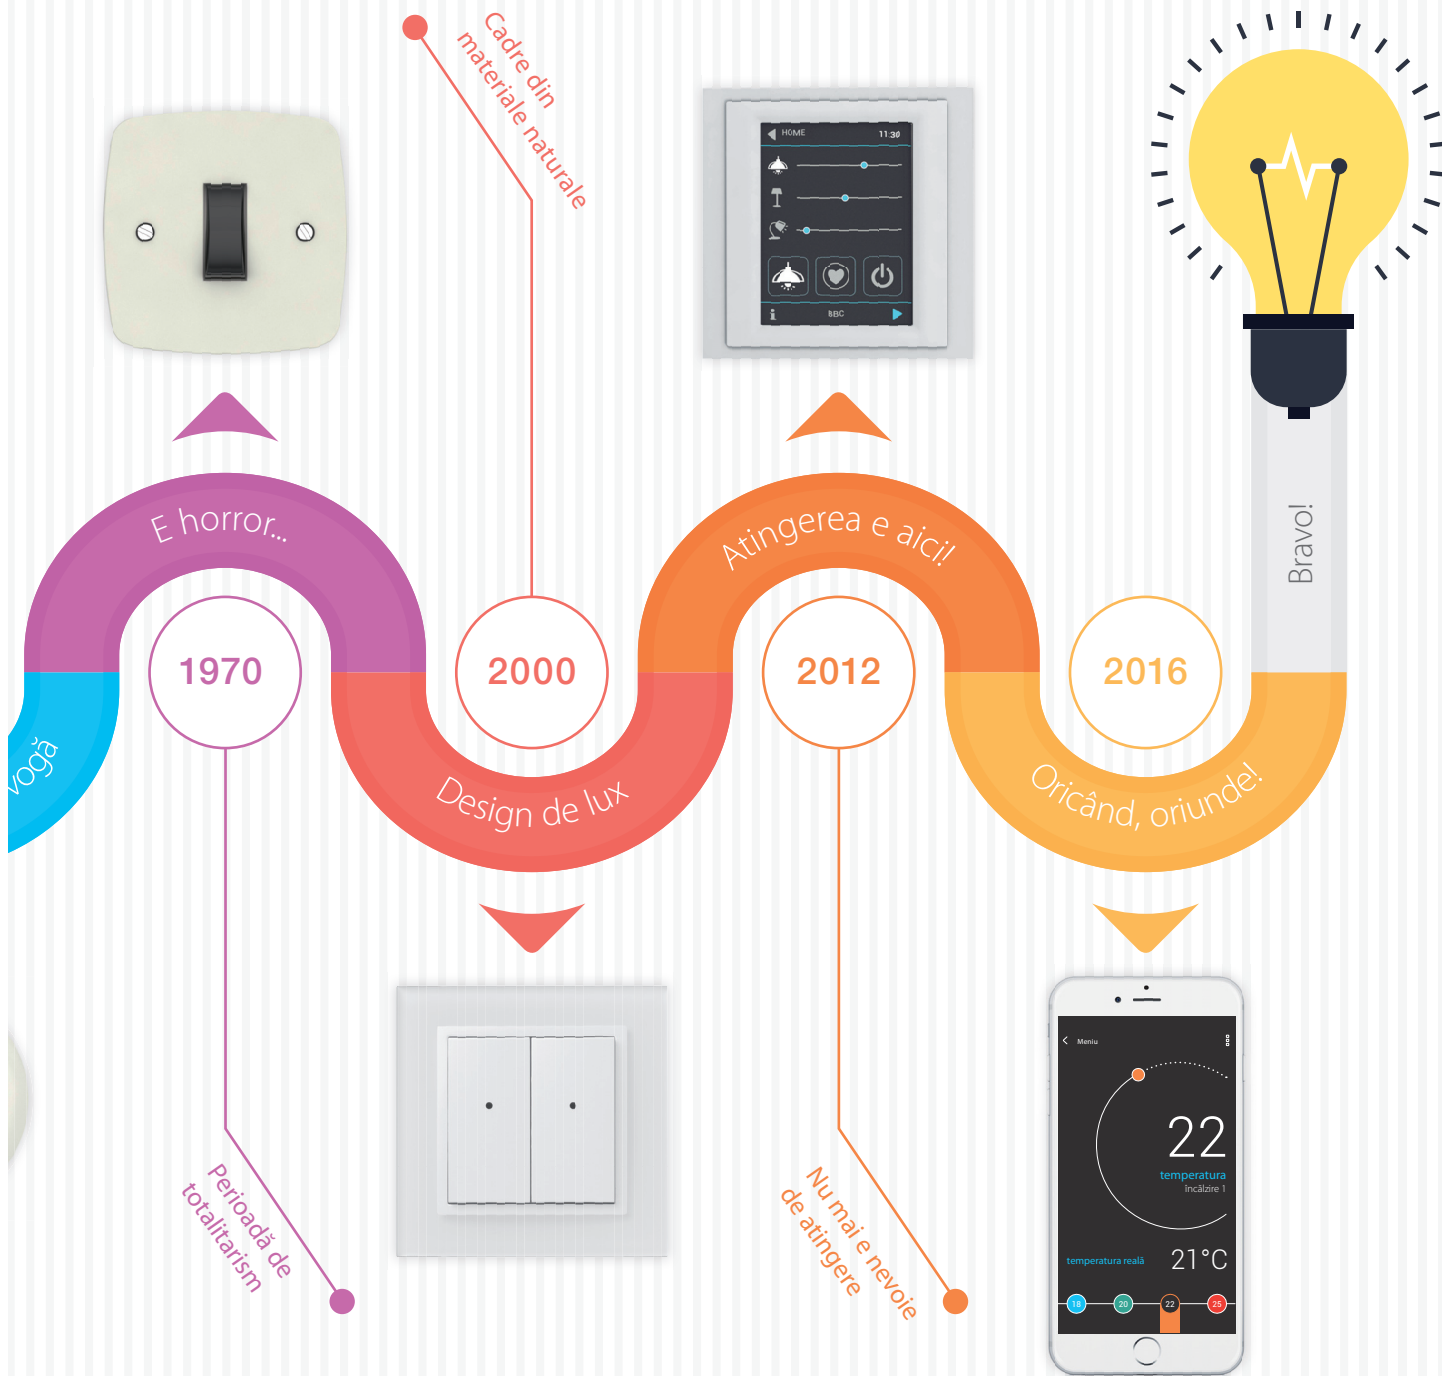

Miliarde de dolari

Viitorul caselor inteligente

În spiritul unei dezvoltări armonioase, s-a născut o chiar mai mare nevoie de interconectivitate și de integrare a tehnologiilor din interiorul casei, pentru a le permite să comunice una cu cealaltă și să se înțeleagă. În ziua de azi, casa inteligentă înseamnă mult mai mult decât posibilitatea de a controla lumina și încălzirea prin intermediul telefonului. Înseamnă conectarea tuturor surselor în așa fel încât ele să îi ofere utilizatorului confortul dorit și o justificare economică a investiției.

Evoluția Întrerupătoarelor

Întrerupătorul - așa cum îl știm azi - n-a suferit prea multe schimbări de la invenția lui, la sfârșitul secolului 19. Și astăzi el este folosit în toate formele lui. Dimensiunea lui a rămas aceeași, dar în casele inteligente, contactele electrice au fost înlocuite de butoane de voltaj mic, cu low upstroke. Contactele și apăsatul au fost înlocuite cu un pad capacitiv sau cu un display cu touch.

www.inels.ro

Soluții wireless

Instalațiile electrice wireless iNELS RF sunt potrivite în special pentru apartamente și case deja construite. Întrerupătoarele sunt încorporate direct în priză, lampă sau în dispozitivul electrocasnic. Pentru control, poți alege dintr-o gamă largă de dispozitive, de la alarme breloc de buzunar la întrerupătoare cu design modern. Pe toate acestea le poți controla confortabil printr-o aplicație de smart phone - indiferent că ești acasă sau nu. Funcțiile wireless iNELS includ controlul electrocasnicelor, creșterea sau scăderea intensității luminii, temporizatoare pentru jaluzele și controlul încălzirii.