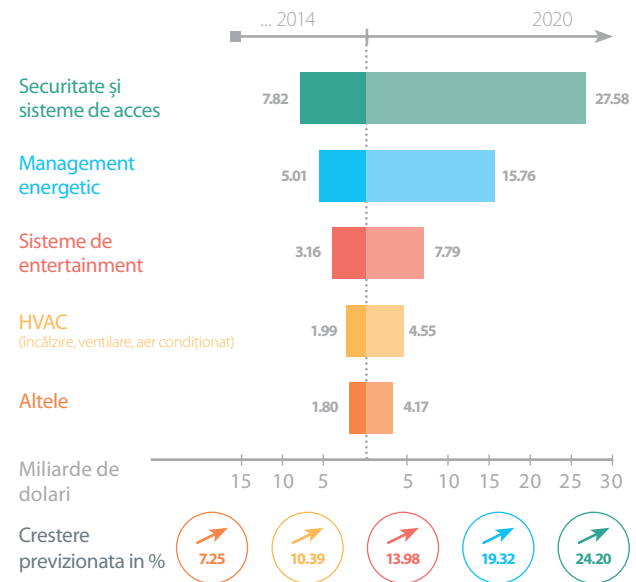

Utilizatorii casei inteligente

Fenomenul caselor inteligente s-a dezvoltat de-a lungul timpului la fel ca mașinile, computerele, telefoanele și electronicele în general. Acest lucru se poate observa în tehnologiile și materialele care sunt folosite pentru construcția caselor din zilele noastre. Această creștere va fi chiar mai dramatică pe măsură ce ne apropiem de anul 2020.

Miliarde de dolari

Viitorul caselor inteligente

În spiritul unei dezvoltări armonioase, s-a născut o chiar mai mare nevoie de interconectivitate și de integrare a tehnologiilor din interiorul casei, pentru a le permite să comunice una cu cealaltă și să se înțeleagă. În ziua de azi, casa inteligentă înseamnă mult mai mult decât posibilitatea de a controla lumina și încălzirea prin intermediul telefonului. Înseamnă conectarea tuturor surselor în așa fel încât ele să îi ofere utilizatorului confortul dorit și o justificare economică a investiției.