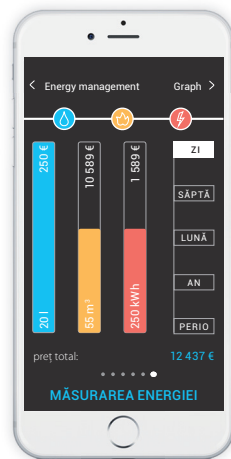

Management energetic

Fără demolări

Flexibilitate

Expandabil