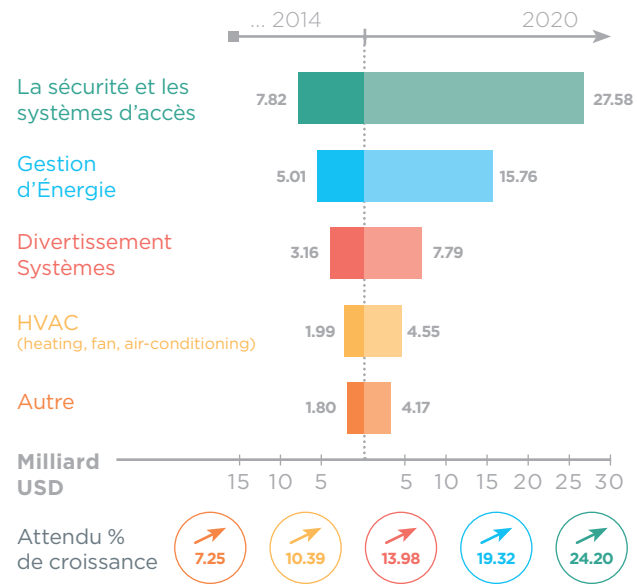

Les utilisateurs de la maison intelligente

Le phénomène Smart Home a connu un développement invisible tout comme les automobiles, les ordinateurs, les téléphones et l'électronique en général. Cela apparaît dans les matériaux et les technologies qui sont utilisées pour construire les maisons d'aujourd'hui. Cette croissance sera encore plus dynamique que nous allons aborder l'an 2020.

Le future de la maison intelligente

Dans l'esprit du développement robuste, le plus en plus besoin pour l'interconnectivité et l'intégration des technologies dans la maison, pour leur permettre de comprendre et de communiquer les uns avec les autres. Aujourd'hui, la maison intelligente est loin d'être juste sur le contrôle des lumières et le chauffage par le biais de votre téléphone. Il est à propos de la connexion de toutes les sources de sorte qu'ils fournissent en fin de compte à l'utilisateur le confort souhaité et le retour économique de l'un de l'investissement.