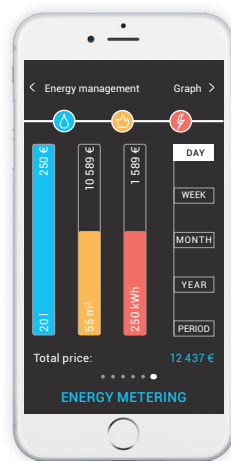

Gestion d'énergie

Pas de démolition

Flexibilité

Expansible