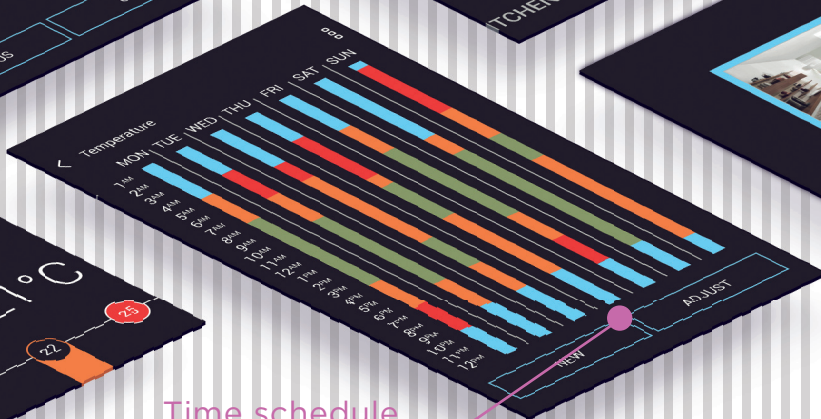

Disponible sur:

www.inels.com

Video door-phone

Detectors

Video cameras

Time schedule

LARA... Lecteur de Média dans le commutateur

Pouvez-vous imaginer que, dans juste un commutateur, radio et MP3s pouvez jouer, ou a travers ce commutateur, vous pouvez parler à vos colocataires ou un visiteur à la porte?