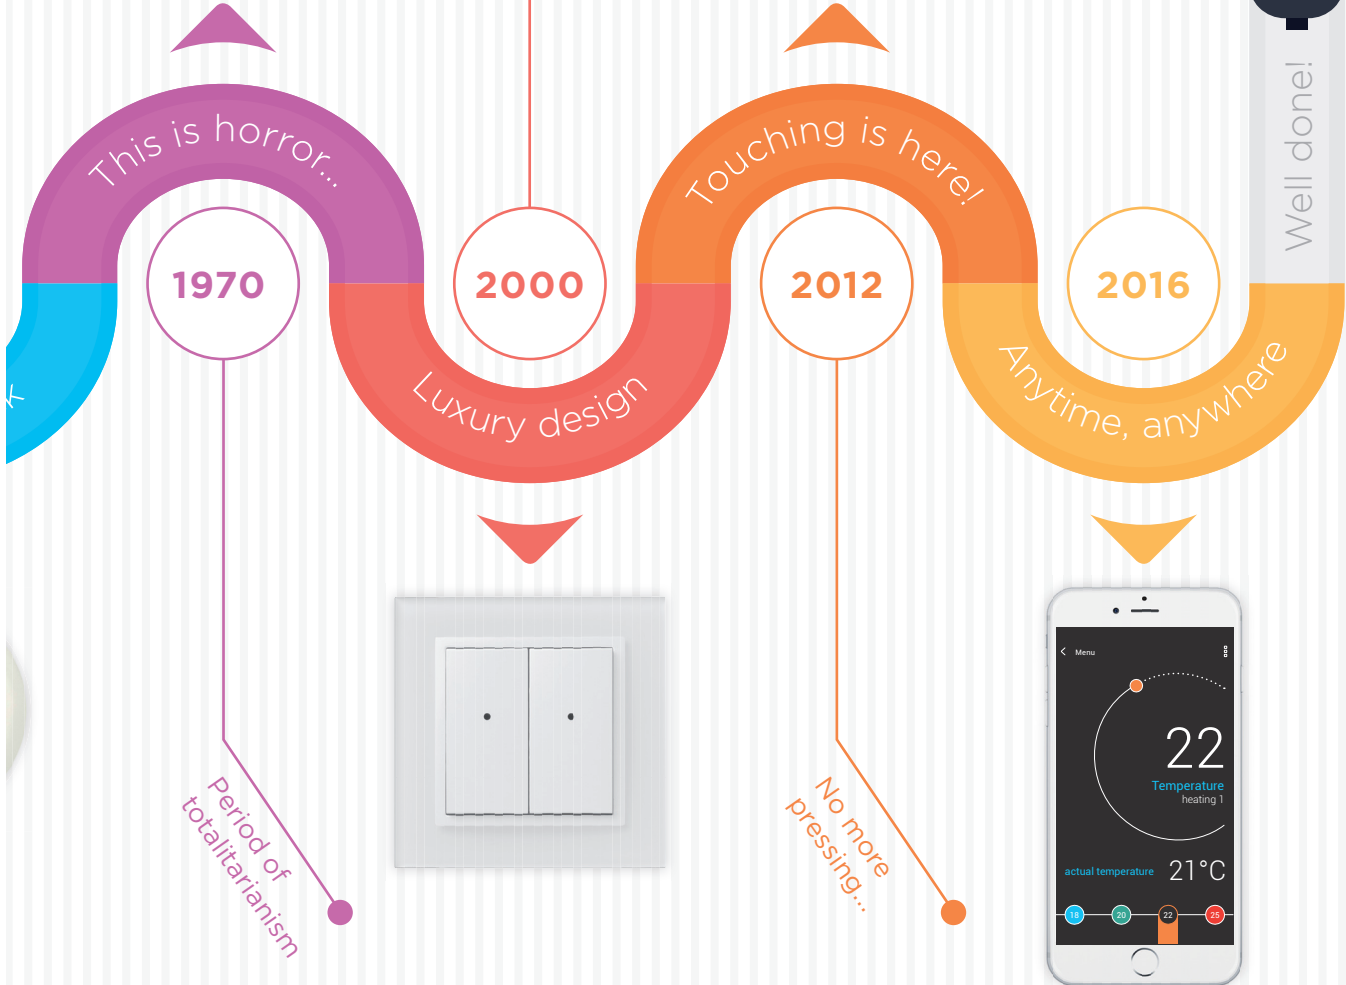

Luxury design

Anytime, anywhere

Period of totalitarianism

No more pressing...

Frames from natural materials

Les solutions sans fil

L'installation électrique sans fil iNELS RF est principalement appropriée pour les appartements et les maisons existantes. La commutation et des éléments de gradation sont placés directement dans la douille, lampe ou dans l'appareil. Pour la commande, vous pouvez choisir parmi une vaste gamme de contrôleurs, des alarmes clés de poche, à des commutateurs de bouton dans des designs modernes. Toute la façon de contrôler à partir d'une application de téléphone intelligent pour une commande confortable - peut importe si vous êtes à la maison ou à l'extérieur. Le iNELS sans fil comprend des fonctions pour contrôler les appareils, gradation de lumière, timing pour volets et stores et régulation thermique.

Solutions (fil) BUS

La version BUS iNELS au contraire, est désigné pour les nouvelles constructions de grandes maisons et villas aux grands centres commerciaux. La base de cette installation électrique intelligente est le câble de données des communications, par exemple le bus, connectant tous les capteurs, les contrôleurs et les unités de performance dans la maison, qui se termine dans l'unité centrale dans le tableau de distribution. L'avantage de la version BUS est non seulement dans la quantité des fonctions qu'il apporte, mais aussi la possibilité d'intégrer des appareils tiers: caméras vidéo, appareils de cuisine, les systèmes solaires, les systèmes de photo voltaïques, gestion de l'énergie et bien plus encore.