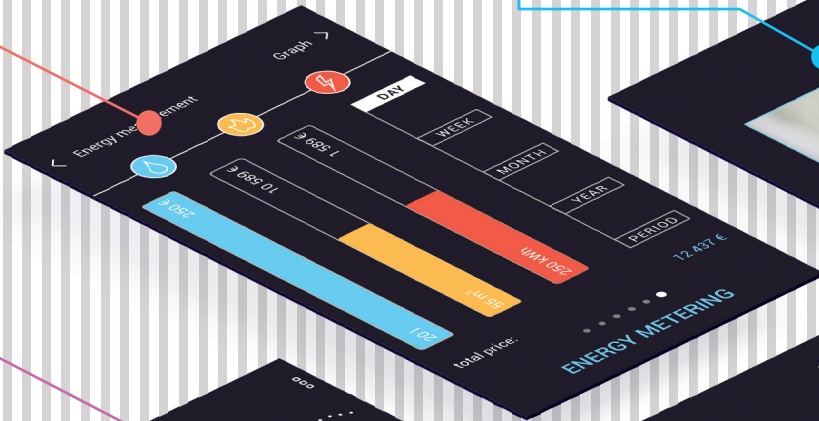

Smart TV
app

iNELS

contrôle domotique

Le système d'installation électrique intelligente de iNELS contrôle tout du chauffage régulation et la climatisation, l'éclairage, les stores et autres appareils pour la sécurisation de votre maison et protéger votre propriété. Avec iNELS, vous gardez toujours un oeil sur votre maison. Á tout moment, n'importe où... Toutes les technologies sont contrecollées directement à partir de cette application, si vous êtes connecté à un réseau local (LAN) ou si vous utilisez des données mobiles lors de vos déplacements.

Disponible sur:

www.inels.com

Video door-phone

Detectors

Video cameras

Time schedule

LARA... Lecteur de Média dans le commutateur

Pouvez-vous imaginer que, dans juste un commutateur, radio et MP3s pouvez jouer, ou a travers ce commutateur, vous pouvez parler à vos colocataires ou un visiteur à la porte?