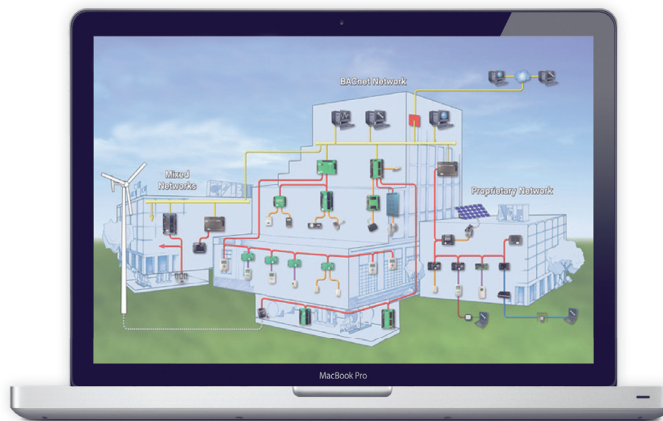

COMMERCIAL

L'utilisation efficace des technologies et de l'énergie

iNELS trouve de plus en plus d'applications dans le vaste domaine des bâtiments commerciaux - magasins, bureaux, Restaurants, les hôpitaux et également dans des bâtiments historiques ou halls de fabrication.

Bien qu'il soit le plus fréquemment utilisé pour contrôler l'éclairage et HVAC (chauffage-ventilation-climatisation), dans les références vous trouverez les projets INELS utilisant un système d'accès, le contrôle d'ombrage, système de sécurité par caméra vidéo ou distribution audio/vidéo.

BMS - Building management system

Systeme d'accès

Automatisation

Connexion de BMS