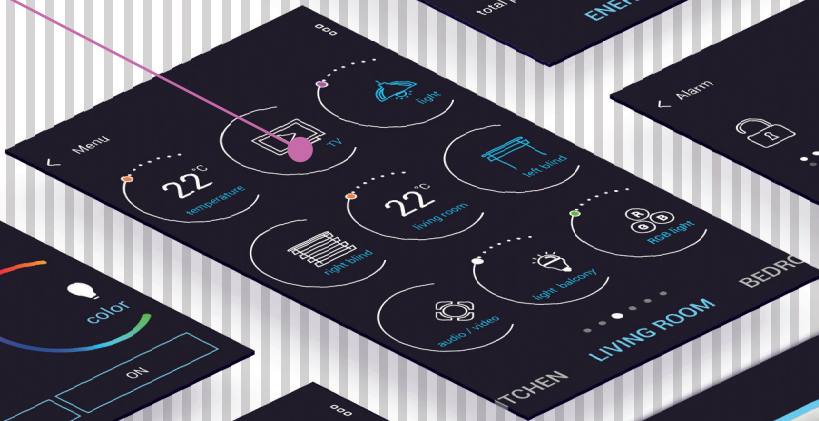

Smart TV
app

iNELS

contrôle domotique

Le système d'installation électrique intelligente de iNELS contrôle tout du chauffage régulation et la climatisation, l'éclairage, les stores et autres appareils pour la sécurisation de votre maison et protéger votre propriété. Avec iNELS, vous gardez toujours un oeil sur votre maison. Á tout moment, n'importe où... Toutes les technologies sont contrecollées directement à partir de cette application, si vous êtes connecté à un réseau local (LAN) ou si vous utilisez des données mobiles lors de vos déplacements.

Disponible sur:

www.inels.com

Video door-phone

Detectors

Video cameras

Time schedule

LARA... Lecteur de Média dans le commutateur

Pouvez-vous imaginer que, dans juste un commutateur, radio et MP3s pouvez jouer, ou a travers ce commutateur, vous pouvez parler à vos colocataires ou un visiteur à la porte?