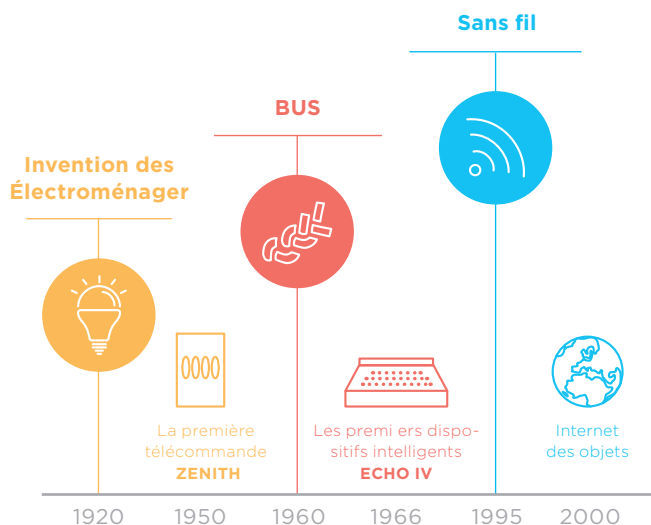

Les installations électriques sont partout. Ils font partie de chaque bâtiment et chaque maison a au moins une technologie moderne. Tout le monde peut allumer les lumières ou désactiver ou régler les stores.

Mais nous voulions aller un peu plus loin. Nous voulions créer un système vraiment intelligent. Un système qui pourrait penser pour vous et gagner du temps, de l'énergie et de l'argent.

Nous avons développés iNELS - un câblage intelligent et système sans fil qui permet de contrôler l'ensemble de la maison, par exemple la régulation de la chaleur, de la climatisation et de récupération, en ajustant les stores à rouleau et les volets, les appareils de contrôle et même le système de sécurité à domicile.

www.inels.com

Pourquoi Une Maison Intelligente?

Aujourd'hui, sans même le réaliser, nous sommes entourés par toute une série des gadgets intelligentes. Des téléphones tactiles que nous utilisons tous les jours pour les voitures, jusqu'à électroménagers ou d'une installation électrique moderne. La maison intelligente donc ne pas seulement fonctionner de manière entièrement automatique, mais aussi économique, elle pro-fournit confort et de sécurité et la chose principale - elle pense que pour vous!

Connecter tous à l'Internet

Ce terme comprend des dispositifs tels que ordinateurs et autres équipements de la maison qui ont leur propre adresse IP et sont connectés à l'Internet. Ils peuvent communiquer entre eux logiquement. Ils peuvent également être contrôlés et surveillés par téléphone intelligent ou ordinateur.