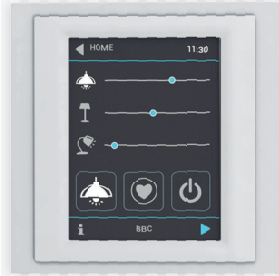

Well done!

This is horror...

1970

2000

Touching is here!

2012

2016

Luxury design

Anytime, anywhere

Period of totalitarianism