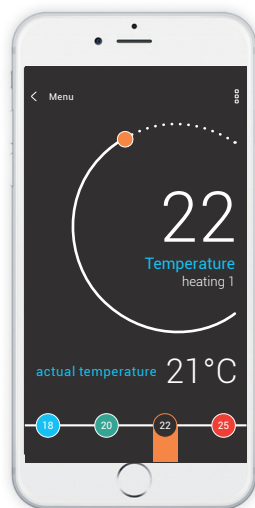

APPARTEMENT

Installation sans fil dans un appartement existant

Les propriétaires des appartements et des maisons existantes dans lesquelles les installations électriques existent déjà ne doivent pas inquiéter. Nous avons préparés pour eux une version sans fil INELS - Contrôle RF. Comme son nom l'indiqué, elle fonctionne sans fil, donc il n'y a pas un besoin d'installer manière de la structure modifications uniquement en fonction ou de réorganiser le câblage. En vérité Il y a un peu dans le chemin des modification structural, seulement cela répond des installation électrique original.

Controle de Température