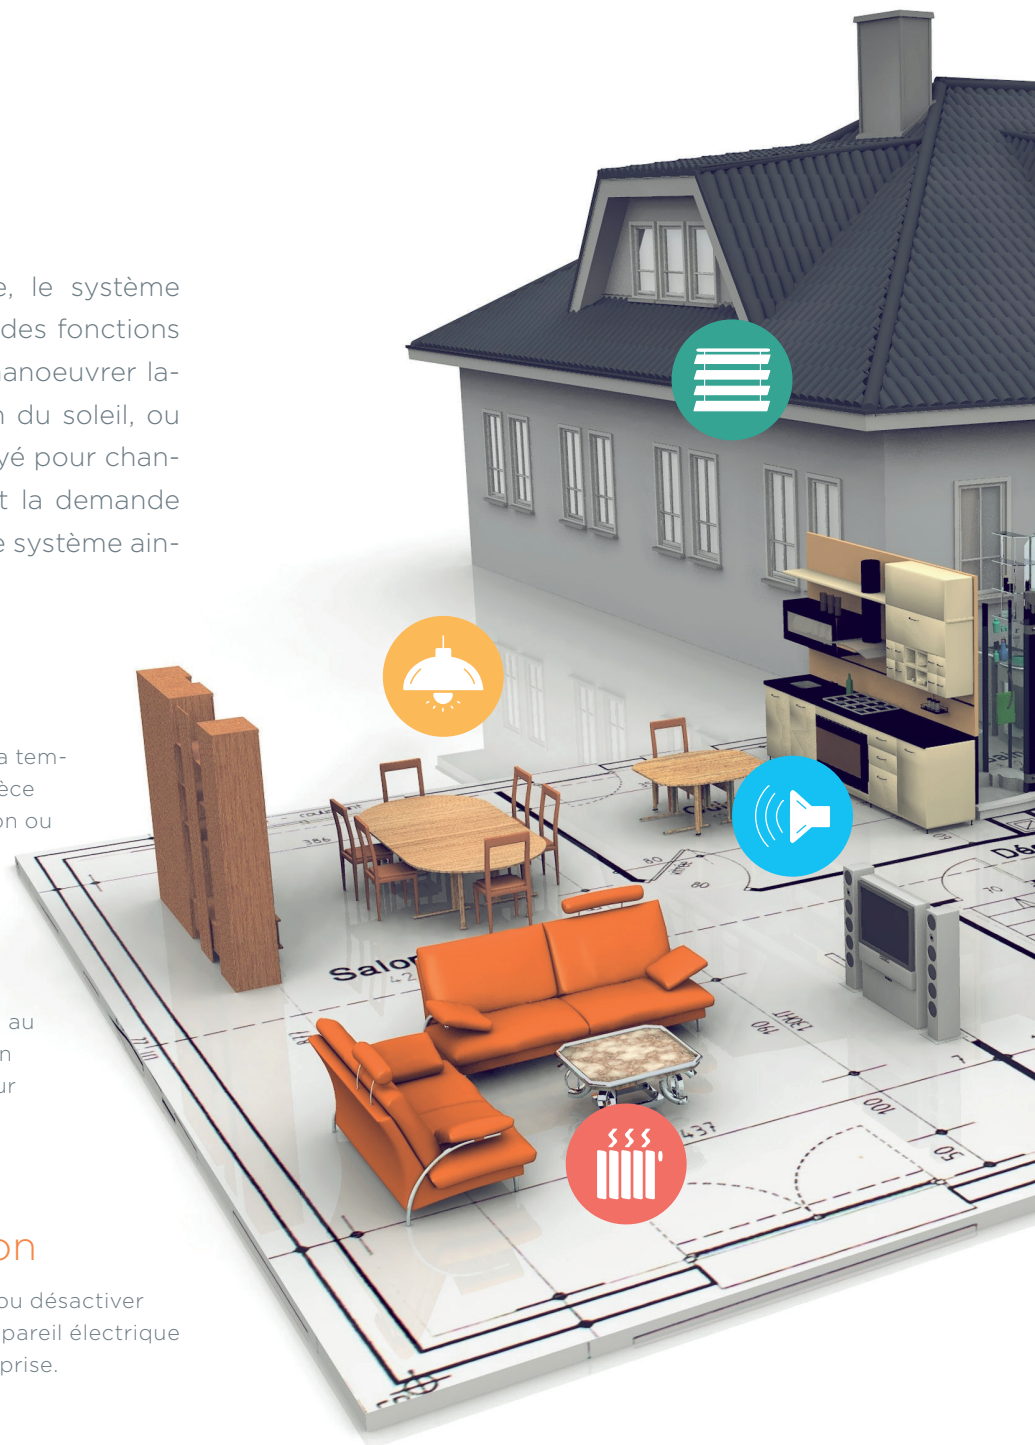

Chauffage

Il est possible de régler la tem-
pérature dans chaque pièce
en utilisant un seul bouton ou
une application.

Éclairage

Non seulement de gradation au
niveau requis, mais la mise en
lumière aussi des scènes pour
chaque occasion.

Commutation

Vous pouvez activer ou désactiver
pratiquement tout appareil électrique
qui est connecté à la prise.

Caméra vidéo

Le système a la capacité de connecter jusqu'à 30 caméras vidéo - peut être regardé dans les applications sur un smartphone ou une tablette, et même à la télévision.

Stores, Volets

Stores, portails et stores peuvent être commandés par tout contrôleur de système, y compris les applications.

Interphone

LARA et l'application iNELS offrent la possibilité de communiquer avec les membres de la famille dans des chambres individuelles de la maison.

Station météo

La station météorologique fournit non seulement des informations, mais permet également des valeurs de mesure à utiliser pour le contrôle des fonctions dans la maison.

Multimedia

D'un endroit de la maison, il est permis de partager une musique sur toute la maison.