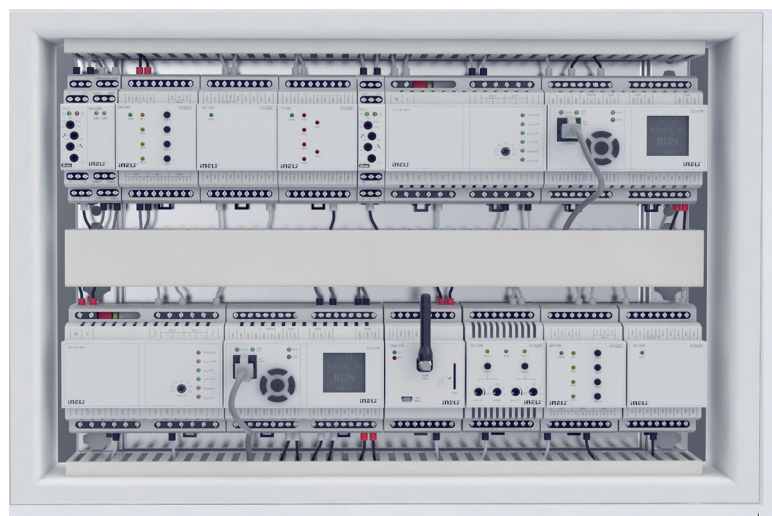

Luxury design

Anytime, anywhere

Period of totalitarianism

No more pressing...

Frames from natural materials

Les solutions sans fil

L'installation électrique sans fil iNELS RF est principalement appropriée pour les appartements et les maisons existantes. La commutation et des éléments de gradation sont placés directement dans la douille, lampe ou dans l'appareil. Pour la commande, vous pouvez choisir parmi une vaste gamme de contrôleurs, des alarmes clés de poche, à des commutateurs de bouton dans des designs modernes. Toute la façon de contrôler à partir d'une application de téléphone intelligent pour une commande confortable - peut importe si vous êtes à la maison ou à l'extérieur. Le iNELS sans fil comprend des fonctions pour contrôler les appareils, gradation de lumière, timing pour volets et stores et régulation thermique.

Solutions (fil) BUS

La version BUS iNELS au contraire, est désigné pour les nouvelles constructions de grandes maisons et villas aux grands centres commerciaux. La base de cette installation électrique intelligente est le câble de données des communications, par exemple le bus, connectant tous les capteurs, les contrôleurs et les unités de performance dans la maison, qui se termine dans l'unité centrale dans le tableau de distribution. L'avantage de la version BUS est non seulement dans la quantité des fonctions qu'il apporte, mais aussi la possibilité d'intégrer des appareils tiers: caméras vidéo, appareils de cuisine, les systèmes solaires, les systèmes de photo voltaïques, gestion de l'énergie et bien plus encore.